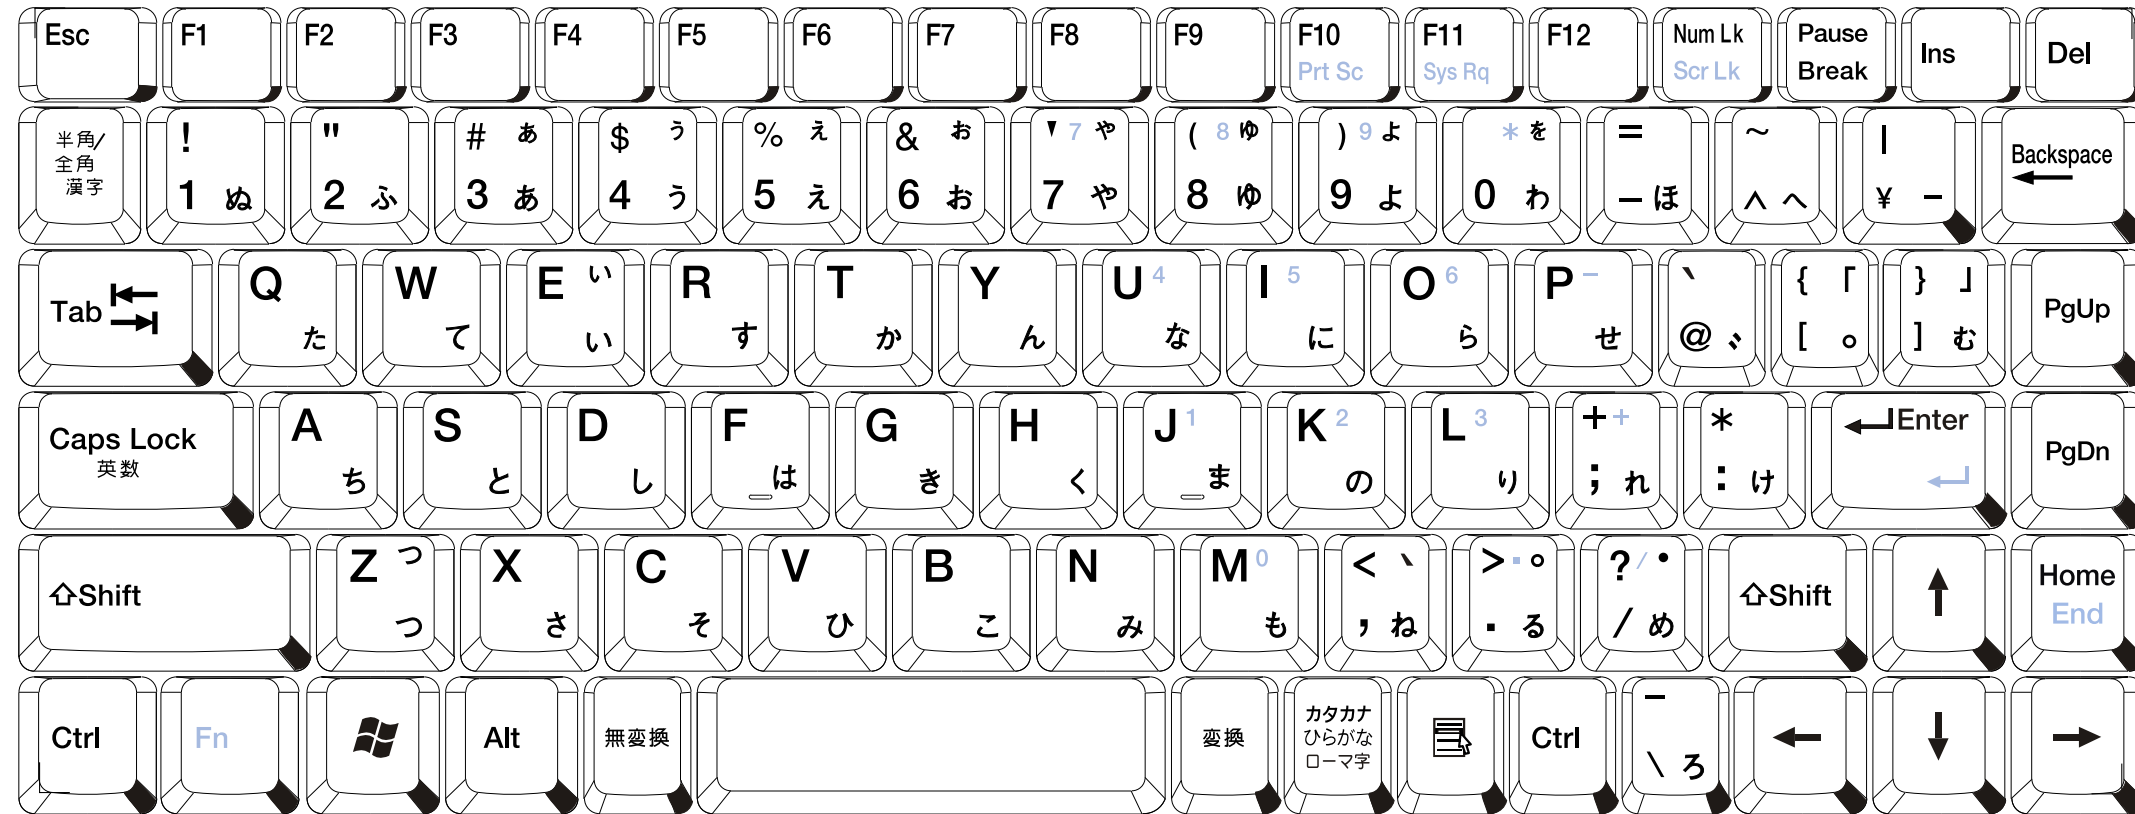

Japanese (JP) keyboard layout (89 keys)

A. 鍵帽顏色： A017(LIGHT COLOR)  
A018(DARK COLOR)

B. 所有的字體印刷顏色：White

C. 其它字體印刷顏色：2717C

Prt Sc SysRq ScrLk 7 8 9 \* 4 5 6 - 1 2 3 + 0 . / Fn ← End